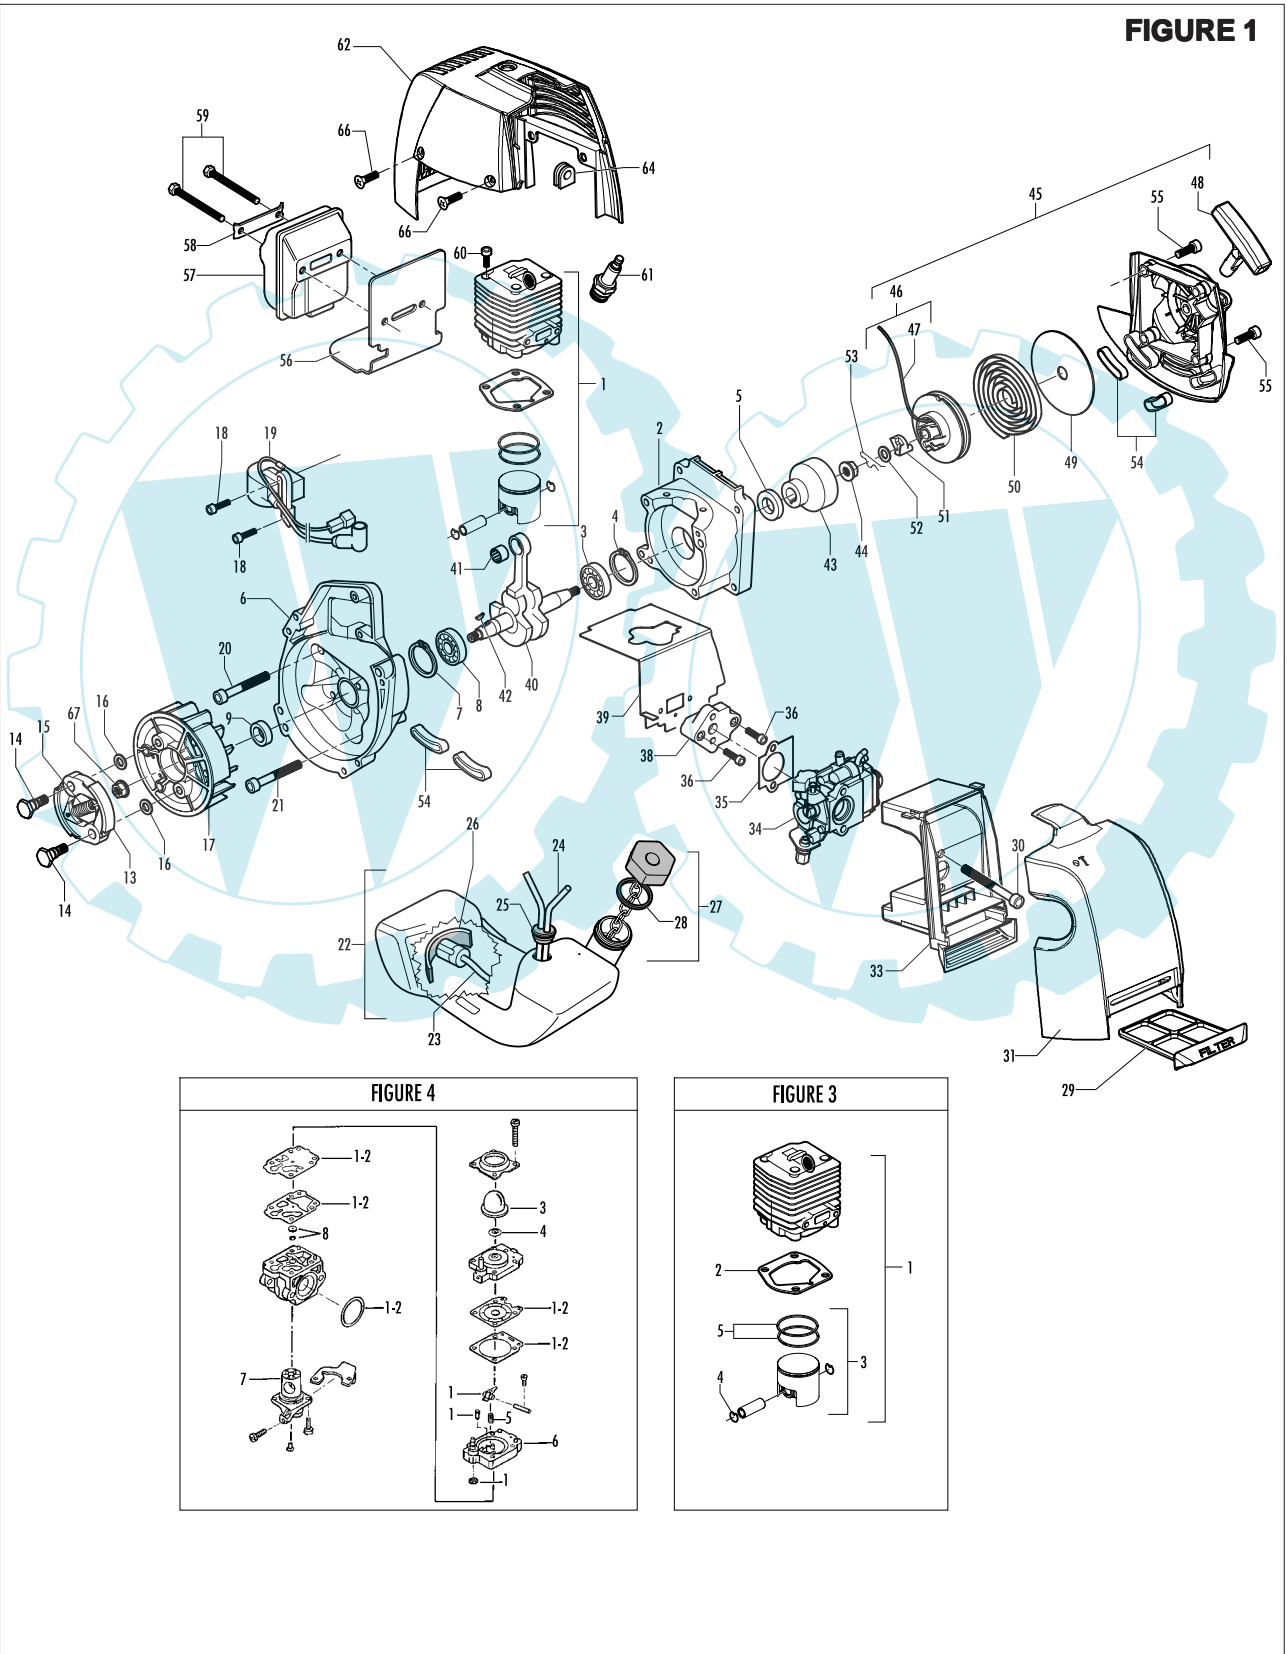

brand	MCCULLOCH

date	APR/03	SHEET 1/4

Model	Prefix
ELITE 3925	01

Product number
953900388